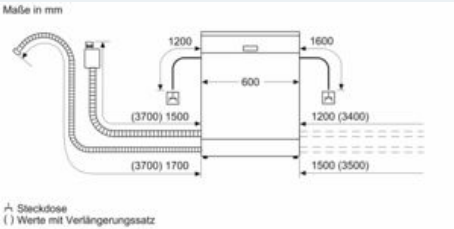

Zubehör

- Salzeinfüllhilfe (Trichter)
- Inkl. Dampfschutz-Blech

Maße

- Gerätemaße (H x B x T): 86.5 cm x 59.8 cm x 55.0 cm

¹ auf einer Energieeffizienzklassen-Skala von A bis G

²Energieverbrauch kWh/100 Betriebszyklen (im Programm Eco 50 °C)

iQ500, Vollintegrierter Geschirrspüler,
60 cm, XXL
SX85TX00CE

Maßzeichnungen

Maße in mm

Maße in mm