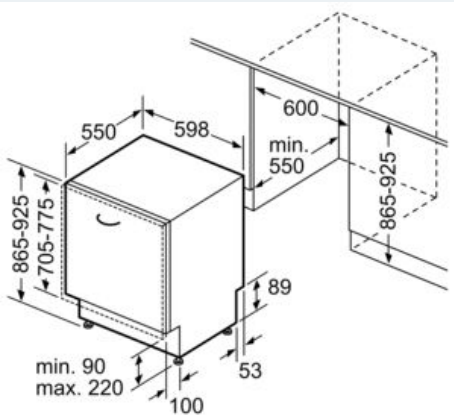

Ausstattung

Technische Daten

Energieeffizienzklasse (EU 2017/1369): A
 Energieverbrauch des eco-Programms pro 100 Betriebszyklen (EU 2017/1369): 54 kWh
 Höchste Anzahl von Maßgedecken (EU 2017/1369): 14
 Wasserverbrauch in Litern im eco-Programm pro Betriebszyklus (EU 2017/1369): 9,5 l
 Programmdauer (EU 2017/1369): 4:55 h
 Luftschallemissionen (EU 2017/1369): 44 dB(A) re 1 pW
 Luftschallemissionsklasse (EU 2017/1369): B
 Bauform: Eingebaut
 Höhe der Arbeitsplatte: 0 mm
 Abmessungen des Gerätes: 865 x 598 x 550 mm
 Nischenmaße für Installation (H x B x T): 865-925 x 600 x 550 mm
 Approbationszertifikate: CE, VDE
 Tiefe bei geöffneter Tür (90°): 1200 mm
 Höhenverstellbare Füße: Ja - alle von vorne
 Höhenverstellung max.: 60 mm
 Verstellbarer Sockel: Horizontal und Vertikal
 Nettogewicht: 43,7 kg
 Bruttogewicht: 46,0 kg
 Anschlusswert: 2400 W
 Absicherung: 10 A
 Spannung: 220-240 V
 Frequenz: 50; 60 Hz
 Länge Anschlusskabel: 175 cm
 Steckerart: Schuko-/Gardy.m.Erdung
 Länge Zulaufschlauch: 165 cm
 Länge Ablaufschlauch: 190 cm
 EAN-Nummer: 4242003897362
 Art der Installation: Vollintegrierbar

Zubehör

- Salzeinfüllhilfe (Trichter)
- Inkl. Dampfschutz-Blech

Maße

- Gerätemaße (H x B x T): 86.5 cm x 59.8 cm x 55.0 cm

¹ auf einer Energieeffizienzklassen-Skala von A bis G

²Energieverbrauch kWh/100 Betriebszyklen (im Programm Eco 50 °C)

iQ500, Vollintegrierter Geschirrspüler,
60 cm, XXL
SX85TX00CE

Maßzeichnungen

Maße in mm

Maße in mm