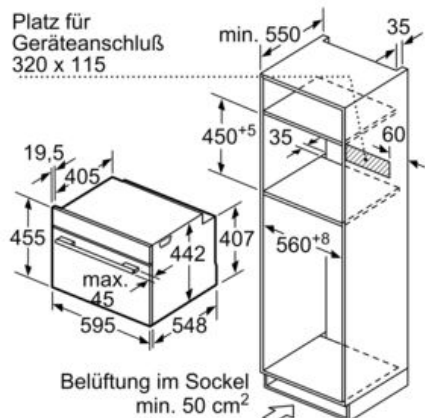

#### Maße

- Gerätemaße (HxBxT): 455 x 594 x 548mm
- 
- Nischenmaße (HxBxT): 455 mm x 560 mm x 550 mm
- „Maße und Einbauhinweise zu diesem Gerät gemäß technischer Zeichnung beachten“
- Wir empfehlen Ihnen, Komplementär-Produkte innerhalb der Produktserie IQ700 zu wählen, um die bestmögliche Einbausituation Ihrer Einbaugeräte zu gewährleisten.

### Maßzeichnungen

Einbau mit einem Kochfeld.

Maße in mm

Maße in mm

Wird das Kompaktgerät unter einem Kochfeld eingebaut, muss folgende Arbeitsplattenstärke (ggf. inkl. Unterkonstruktion) beachtet werden.

Kochfeld-Typ	min. Arbeitsplattenstärke	
	aufgesetzt	flächenbündig
Induktionskochfeld	42 mm	43 mm
Vollflächen-Induktionskochfeld	52 mm	53 mm
Gaskochfeld	32 mm	43 mm
Elektrokochfeld	32 mm	35 mm

Maße in mm

Platz für Geräteanschluß  
320 x 115

Belüftung im Sockel  
min. 50 cm<sup>2</sup>

Maße in mm