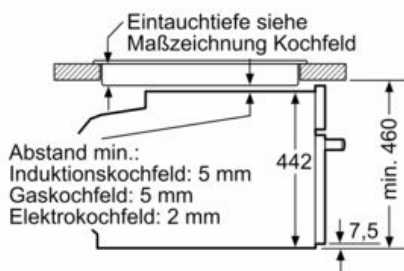

iQ700, Einbau-Kompaktbackofen mit Mikrowellenfunktion, 60 x 45 cm, Schwarz CM876G0B6

Maßzeichnungen

Einbau mit einem Kochfeld.

Maße in mm