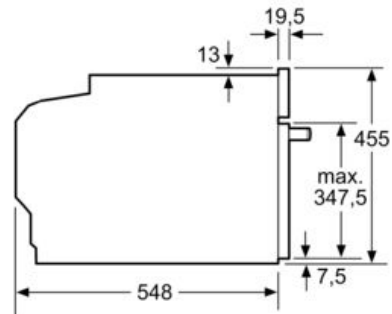

Maße in mm

Wird das Kompaktgerät unter einem Kochfeld eingebaut, muss folgende Arbeitsplattenstärke (ggf. inkl. Unterkonstruktion) beachtet werden.

Kochfeld-Typ	min. Arbeitsplattenstärke	
	aufgesetzt	flächenbündig
Induktionskochfeld	42 mm	43 mm
Vollflächen-Induktionskochfeld	52 mm	53 mm
Gaskochfeld	32 mm	43 mm
Elektrokochfeld	32 mm	35 mm