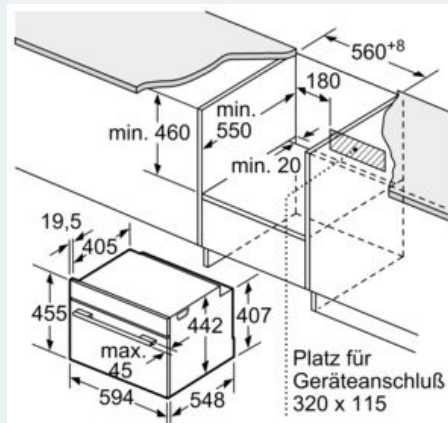

#### Maße

- Gerätemaße (HxBxT): 455 x 594 x 548mm
- 
- Nischenmaße (HxBxT): 455 mm x 560 mm x 550 mm
- „Maße und Einbauhinweise zu diesem Gerät gemäß technischer Zeichnung beachten“
- Wir empfehlen Ihnen, Komplementär-Produkte innerhalb der Produktserie IQ700 zu wählen, um die bestmögliche Einbausituation Ihrer Einbaugeräte zu gewährleisten.

### Maßzeichnungen

Einbau mit einem Kochfeld.

Maße in mm

Maße in mm

Wird das Kompaktgerät unter einem Kochfeld eingebaut, muss folgende Arbeitsplattenstärke (ggf. inkl. Unterkonstruktion) beachtet werden.

Kochfeld-Typ	min. Arbeitsplattenstärke	
	aufgesetzt	flächenbündig
Induktionskochfeld	42 mm	43 mm
Vollflächen-Induktionskochfeld	52 mm	53 mm
Gaskochfeld	32 mm	43 mm
Elektrokochfeld	32 mm	35 mm

Maße in mm

Platz für Geräteanschluß  
320 x 115

Belüftung im Sockel  
min. 50 cm<sup>2</sup>

Maße in mm