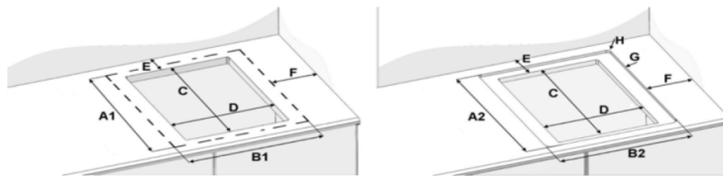

**5II84251
Induktionskochfeld, autark
Glaskeramik, 80 cm**

Funktionen
• 4 Induktions-Kochzonen
• 2x Kombi Induktion
• Rahmenlos
• Booster für alle Induktions-Kochzonen
• Startup-Boost
• Smart Slider
• Touch Control
• 10 Leistungsstufen
• Grillfunktion
• Timer gleichzeitig für jede Kochstelle
• Eieruhr
• Kindersicherung
• Pause
• Recall - Wiederholung der letzten Einstellungen
• Warmhaltefunktion (~70°C)
• Demo-Mode
• Digitale Anzeige der Kochstufen (rot)
• Restwärmanzeige je Kochzone
• Überlauferkennung
• Automatische Sicherheitsabschaltung
• Quick Start-Funktion
• Multi Control
• Topferkennung

Kochzonen
• 4 x 200 x 210mm, 2,1 kW (Boost 3.0 kW)

Technische Daten und Maße
• Gerätemaße: (B/T) 780 x 520 mm
• Einbaumaße: (H/B/T) 52 x 750 x 490 mm
• Gerätemaß (verpackt) (H/B/T): 95 x 780 x 520 mm
• Nettogewicht (kg): 10,69
• Bruttogewicht (kg): 12,66
• Min. Arbeitsplattenstärke: 16 mm

Sonderzubehör:

Verfügbare Farbvarianten:

Zubehör:

Ausstattungsmerkmale:
• Gerätetyp: Kochstelle Induktion
• Energiequelle: Elektro
• Dichtung
• Anzahl der Kochzonen, die gleichzeitig benutzt werden können: 4
• Schnell-Montage System (Smart Construction)
• Flächenbündig einbaubar
• Approbationszertifikate: CE
• Länge Anschlusskabel (cm): 110
• Steckerart: ohne Stecker

Verbrauchs- und Anschlusswerte:
• Elektroanschlusswert (W): 7400
• Spannung (V): 220-240
• Frequenz (Hz): 50 - 60

EAN-Nr.: 4251003104752

	Glas size		Cut-out size		Rear	Side	Radius	Cut size		Deep	
	A1	B1	C	D				A2	B2		G
5IE64252	520	590	490	560	50	40	8	526	596	5	
5IE84252	520	780	490	750	50	40	8	526	786	5	
5II84251	520	780	490	750	50	40	8	526	786	5	
5II94291	520	880	490	850	50	40	8	526	886	5	
5IB64211	520	590	490	560	50	40	8	526	596	5	
5IZ34291	520	300	490	270	50	40	8	526	306	5	
5RE64361	520	590	490	560	50	40	8	526	596	5	
5RG64361	520	590	490	560	50	40	8	526	596	5	
5RG74351	520	780	490	750	50	40	8	526	786	5	
5RZ34411	520	290	490	270	50	40	8	526	296	5