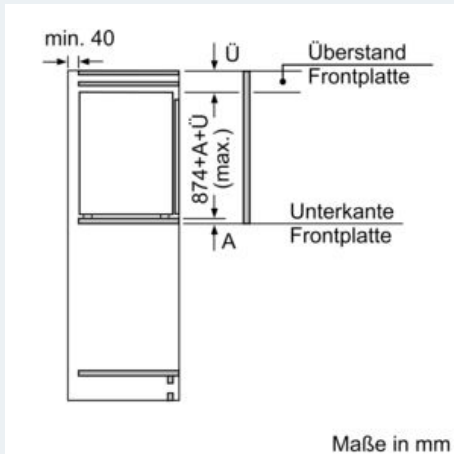

#### Maße

- Gerätemaße ( H x B x T): 87.4 cm x 55.8 cm x 54.5 cm
- Nischenmaße (H x B x T): 88.0 cm x 56.0 cm x 55.0 cm

#### Zubehör

- 1 x Eiswürfelschale

### Maßzeichnungen

Maße in mm

Maße in mm