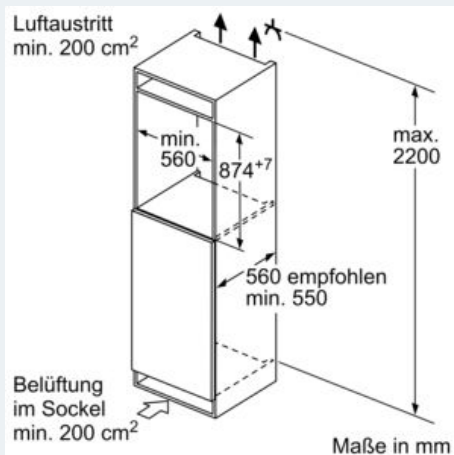

#### Maße

- Gerätemaße ( H x B x T): 87.4 cm x 55.8 cm x 54.5 cm
- Nischenmaße (H x B x T): 88.0 cm x 56.0 cm x 55.0 cm

## iQ500, Einbau-Gefrierschrank, 87.4 x 55.8 cm, Flachscharnier mit Softeinzug GI21VADE0

### Maßzeichnungen

Maße in mm

Maße in mm

### Maße in mm Empfehlung Spaltmaße für Flachscharnier

F	R	X
16-19	0-3	2,5
20	0-1	3
	2-3	2,5
21	0-1	3
	2-3	2,5
22	0	4
	1	3,5
	2-3	3

Die in der Tabelle empfohlenen Spaltmaße sind einzuhalten, um eine kollisionsfreie Öffnung der Gerätetüre zu gewährleisten und Beschädigungen am Küchenmöbel zu vermeiden.