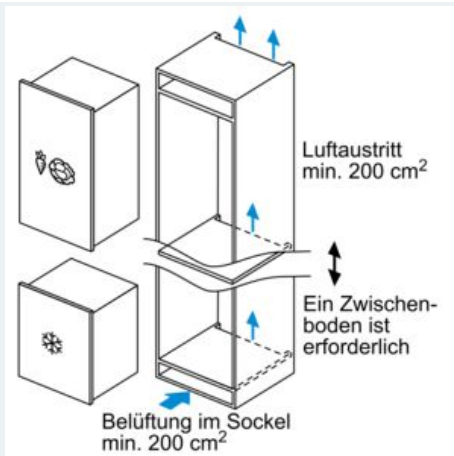

iQ500, Einbau-Gefrierschrank, 87.4 x 55.8 cm, Flachscharnier mit Softeinzug GI21VADE0

Maßzeichnungen

Maße in mm