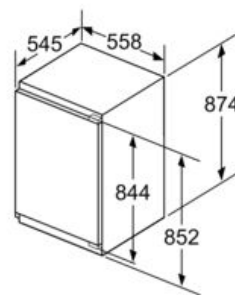

iQ500, Einbau-Gefrierschrank, 87.4 x 55.8 cm, Flachscharnier mit Softeinzug GI21VADE0

Maßzeichnungen

Maße in mm