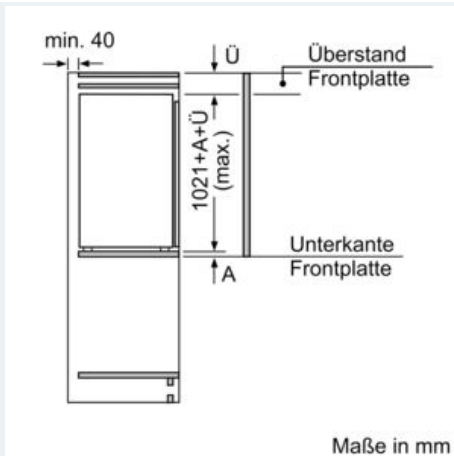

Maße

- Gerätemaße (H x B x T): 102.1 cm x 55.8 cm x 54.5 cm
- Nischenmaße (H x B x T): 102.5 cm x 56.0 cm x 55.0 cm

Technische Informationen

- Türanschlag rechts, wechselbar
- Anschlusswert: 90 W
- 220 - 240 V

Zubehör

- 3 x Eierablage
- Flaschenkamm

iQ500, Einbau-Kühlschrank, 102.5 x 56 cm, Flachscharnier mit Softeinzug
KI31RSDF0

Maßzeichnungen

Maße in mm
Empfehlung Spaltmaße für Flachscharnier

Die in der Tabelle empfohlenen Spaltmaße sind einzuhalten, um eine kollisionsfreie Öffnung der Gerätetüre zu gewährleisten und Beschädigungen am Küchenmöbel zu vermeiden.