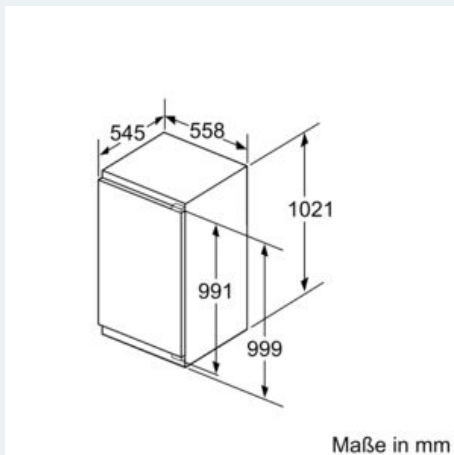

Maße

- Gerätemaße (H x B x T): 102.1 cm x 55.8 cm x 54.5 cm
- Nischenmaße (H x B x T): 102.5 cm x 56.0 cm x 55.0 cm

Technische Informationen

- Türanschlag rechts, wechselbar
- Anschlusswert: 90 W
- 220 - 240 V

Zubehör

- 3 x Eierablage
- Flaschenkamm

iQ500, Einbau-Kühlschrank, 102.5 x 56 cm, Flachscharnier mit Softeinzug
KI31RSDF0

Maßzeichnungen

Maße in mm
Empfehlung Spaltmaße für Flachscharnier

Die in der Tabelle empfohlenen Spaltmaße sind einzuhalten, um eine kollisionsfreie Öffnung der Gerätetüre zu gewährleisten und Beschädigungen am Küchenmöbel zu vermeiden.