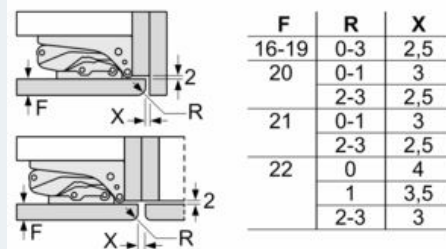

Maße

- Gerätemaße (H x B x T): 102.1 cm x 55.8 cm x 54.5 cm
- Nischenmaße (H x B x T): 102.5 cm x 56.0 cm x 55.0 cm

Technische Informationen

- Türanschlag rechts, wechselbar
- Anschlusswert: 90 W
- 220 - 240 V

Zubehör

- 3 x Eierablage
- Flaschenkamm

iQ500, Einbau-Kühlschrank, 102.5 x 56 cm, Flachscharnier mit Softeinzug
KI31RSDF0

Maßzeichnungen

Maße in mm
Empfehlung Spaltmaße für Flachscharnier

Die in der Tabelle empfohlenen Spaltmaße sind einzuhalten, um eine kollisionsfreie Öffnung der Gerätetüre zu gewährleisten und Beschädigungen am Küchenmöbel zu vermeiden.