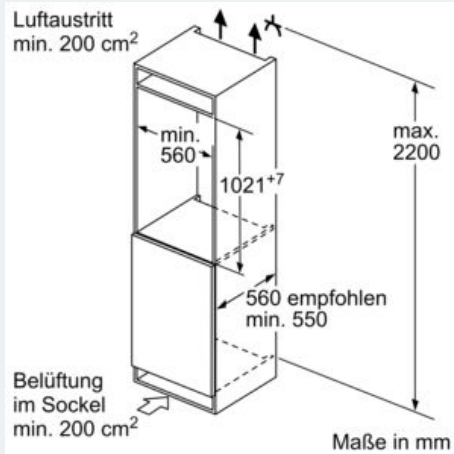

Ausstattung

Technische Daten

Energieeffizienzklasse (EU 2017/1369): F
 Durchschnittlicher Energieverbrauch in Kilowattstunden pro Jahr (kWh/a) (EU 2017/1369): 122 kWh/annum
 Summe der Volumen der Tiefkühlfächer (EU 2017/1369): 0 l
 Summe der Volumen der Kaltlagerfächer (EU 2017/1369): 172 l
 Luftschallemissionen (EU 2017/1369): 33 dB(A) re 1 pW
 Luftschallemissionsklasse (EU 2017/1369): B
 Bauform: Eingebaut
 Dekorrahmen/ -platte: Möglich mit Zubehör
 Höhe: 1021 mm
 Gerätebreite: 558 mm
 Gerätetiefe: 545 mm
 Min. Nischenmaße für Installation (H x B x T): 1025.0 x 560 x 550 mm
 Nettogewicht: 43,8 kg
 Anschlusswert: 90 W
 Absicherung: 10 A
 Türanschlag: Rechts wechselbar
 Spannung: 220-240 V
 Frequenz: 50 Hz
 Länge Anschlusskabel: 230 cm
 Anzahl Verdichter: 1
 Anzahl unabhängiger Kühlkreisläufe: 1
 Innenlüfter: Nein
 Scharniere wechselbar: Ja
 Anzahl verstellbarer Ablagen-Kühlteil (Stck): 4
 Flaschenregale: Ja
 EAN-Nummer: 4242003874264
 Marke: Siemens
 Internationale Bestellbezeichnung: KI31RSDF0
 Produktkategorie: Kühlschrank
 Frostfree System: Nein
 Art der Installation: Vollintegrierbar
 Integriertes Zubehör: 3 x Eierablage

Kühlteil

- 5 Abstellflächen aus Sicherheitsglas (4 höhenverstellbar), davon eine varioShelf
- verchromter Flaschenrost
- 5 Türabsteller, davon 1 Butter-/Käsefach

Frischhaltesystem

- 1 hyperFresh plus Box mit Feuchteregelung - hält Obst und Gemüse bis zu 2x länger frisch
-

Maße

- Gerätemaße (H x B x T): 102.1 cm x 55.8 cm x 54.5 cm
- Nischenmaße (H x B x T): 102.5 cm x 56.0 cm x 55.0 cm

Technische Informationen

- Türanschlag rechts, wechselbar
- Anschlusswert: 90 W
- 220 - 240 V

Zubehör

- 3 x Eierablage
- Flaschenkamm

iQ500, Einbau-Kühlschrank, 102.5 x 56 cm, Flachscharnier mit Softeinzug
KI31RSDF0

Maßzeichnungen

Maße in mm
Empfehlung Spaltmaße für Flachscharnier

Die in der Tabelle empfohlenen Spaltmaße sind einzuhalten, um eine kollisionsfreie Öffnung der Gerätetüre zu gewährleisten und Beschädigungen am Küchenmöbel zu vermeiden.