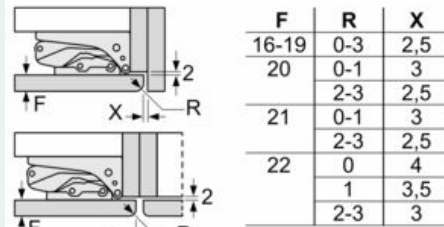

Maße in mm
Empfehlung Spaltmaße für Flachscharnier