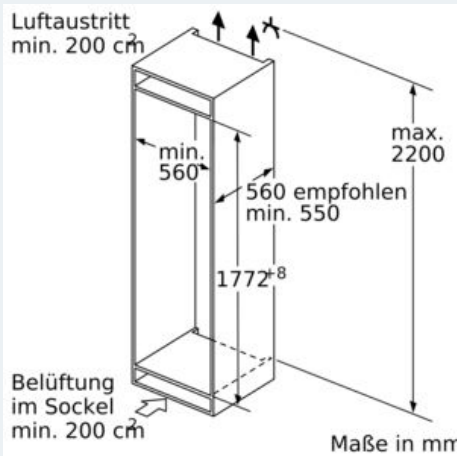

#### Maße

- Gerätemaße (H x B x T): 177.2 cm x 55.8 cm x 54.5 cm
- Nischenmaße (H x B x T): 177.5 cm x 56.0 cm x 55.0 cm

#### Technische Informationen

- Türanschlag rechts, wechselbar
- Anschlusswert: 90 W
- 220 - 240 V

#### Zubehör

- 2 x Eierablage
- Flaschenkamm

iQ500, Einbau-Kühlschrank, 177.5 x 56 cm, Flachscharnier mit Softeinzug KI81RSDE0

Maßzeichnungen

Maximal zulässiges Gewicht der Möbelfronten

Montierte Möbeltüren, die das zulässige Gewicht überschreiten, können zu Beschädigungen und zu Funktionsbeeinträchtigung am Scharnier führen.