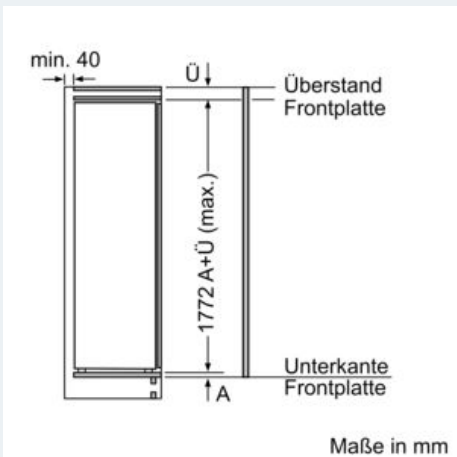

#### Maße

- Gerätemaße (H x B x T): 177.2 cm x 55.8 cm x 54.5 cm
- Nischenmaße (H x B x T): 177.5 cm x 56.0 cm x 55.0 cm

#### Technische Informationen

- Türanschlag rechts, wechselbar
- Anschlusswert: 90 W
- 220 - 240 V

#### Zubehör

- 2 x Eierablage
- Flaschenkamm

iQ500, Einbau-Kühlschrank, 177.5 x 56 cm, Flachscharnier mit Softeinzug KI81RSDE0

Maßzeichnungen

Maximal zulässiges Gewicht der Möbelfronten

Montierte Möbeltüren, die das zulässige Gewicht überschreiten, können zu Beschädigungen und zu Funktionsbeeinträchtigung am Scharnier führen.