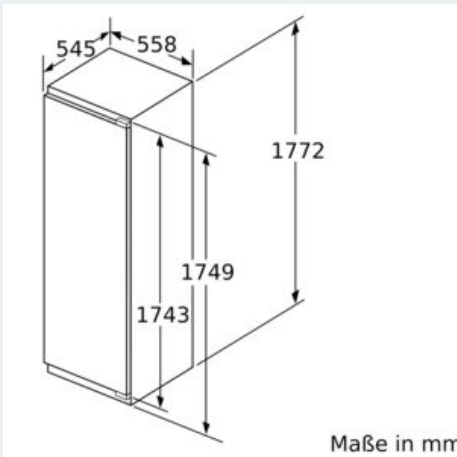

#### Maße

- Gerätemaße (H x B x T): 177.2 cm x 55.8 cm x 54.5 cm
- Nischenmaße (H x B x T): 177.5 cm x 56.0 cm x 55.0 cm

#### Zubehör

- 2 x Eierablage
- Flaschenkamm

iQ500, Einbau-Kühlschrank, 177.5 x 56 cm, Flachscharnier mit Softeinzug KI81RSDE0

Maßzeichnungen

Maximal zulässiges Gewicht der Möbelfronten

Montierte Möbeltüren, die das zulässige Gewicht überschreiten, können zu Beschädigungen und zu Funktionsbeeinträchtigung am Scharnier führen.