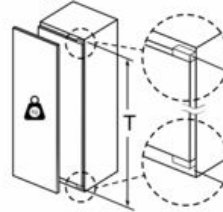

#### Maße

- Gerätemaße (H x B x T): 177.2 cm x 55.8 cm x 54.5 cm
- Nischenmaße (H x B x T): 177.5 cm x 56.0 cm x 55.0 cm

#### Zubehör

- 2 x Eierablage
- Flaschenkamm

iQ500, Einbau-Kühlschrank, 177.5 x 56 cm, Flachscharnier mit Softeinzug KI81RSDE0

Maßzeichnungen

Maximal zulässiges Gewicht der Möbelfronten

Montierte Möbeltüren, die das zulässige Gewicht überschreiten, können zu Beschädigungen und zu Funktionsbeeinträchtigung am Scharnier führen.