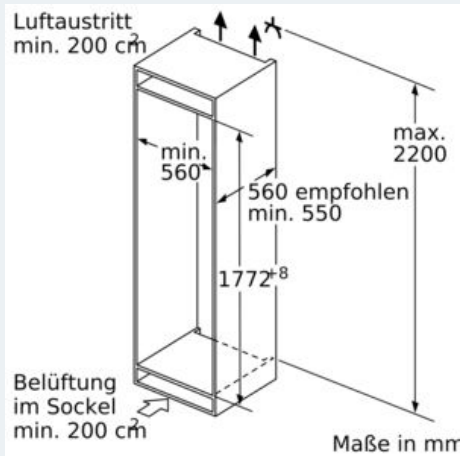

**iQ500, Einbau-Kühlschrank
mit Gefrierfach, 177.5 x 56 cm,
Flachscharnier mit Softeinzug
KI82LSDE0**

Maßzeichnungen

Maximal zulässiges Gewicht der Möbelfronten

Montierte Möbeltüren, die das zulässige Gewicht überschreiten, können zu Beschädigungen und zu Funktionsbeeinträchtigung am Scharnier führen.

T: Gerätürhöhe inklusive Scharniere in mm:	ungedämpftes Scharnier, Tür in kg:	gedämpftes Scharnier, Tür in kg:
1500-1750	22	22

Maße in mm
Empfehlung Spaltmaße für Flachscharnier

F	R	X
16-19	0-3	2,5
20	0-1	3
	2-3	2,5
21	0-1	3
	2-3	2,5
22	0	4
	1	3,5
	2-3	3

Die in der Tabelle empfohlenen Spaltmaße sind einzuhalten, um eine kollisionsfreie Öffnung der Gerätetüre zu gewährleisten und Beschädigungen am Küchenmöbel zu vermeiden.

Maximal zulässiges Gewicht der Möbelfronten

Montierte Möbelfronten, die das zulässige Gewicht überschreiten, können zu Beschädigungen und zu Funktionsbeeinträchtigung am Scharnier führen.

Δ Gewicht

A: Gerätürhöhe inkl. Scharniere in mm
B: Ungedämpftes Scharnier, Möbelfront in kg
C: Gedämpftes Scharnier, Möbelfront in kg

A	B	C
1500-1750	22	22
720-1400	19	19
A1	15	19
A2	15	19