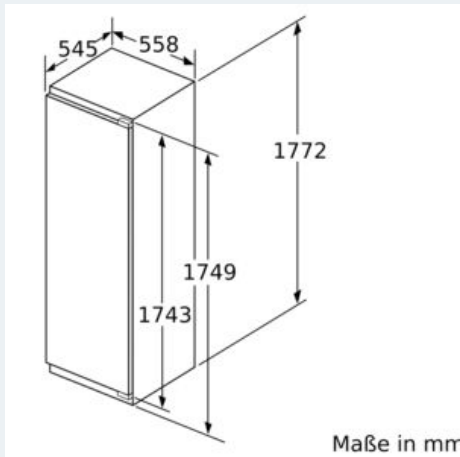

**iQ500, Einbau-Kühlschrank
mit Gefrierfach, 177.5 x 56 cm,
Flachscharnier mit Softeinzug
KI82LSDE0**

Maßzeichnungen

Maximal zulässiges Gewicht der Möbelfronten

Montierte Möbeltüren, die das zulässige Gewicht überschreiten, können zu Beschädigungen und zu Funktionsbeeinträchtigung am Scharnier führen.

T: Gerätürhöhe inklusive Scharniere in mm:	ungedämpftes Scharnier, Tür in kg:	gedämpftes Scharnier, Tür in kg:
1500-1750	22	22

Maße in mm
Empfehlung Spaltmaße für Flachscharnier

F	R	X
16-19	0-3	2,5
20	0-1	3
	2-3	2,5
21	0-1	3
	2-3	2,5
22	0	4
	1	3,5
	2-3	3

Die in der Tabelle empfohlenen Spaltmaße sind einzuhalten, um eine kollisionsfreie Öffnung der Gerätetüre zu gewährleisten und Beschädigungen am Küchenmöbel zu vermeiden.

Maximal zulässiges Gewicht der Möbelfronten

Montierte Möbelfronten, die das zulässige Gewicht überschreiten, können zu Beschädigungen und zu Funktionsbeeinträchtigung am Scharnier führen.

Δ Gewicht

A: Gerätürhöhe inkl. Scharniere in mm
B: Ungedämpftes Scharnier, Möbelfront in kg
C: Gedämpftes Scharnier, Möbelfront in kg

A	B	C
1500-1750	22	22
720-1400	19	19
A1	15	19
A2	15	19