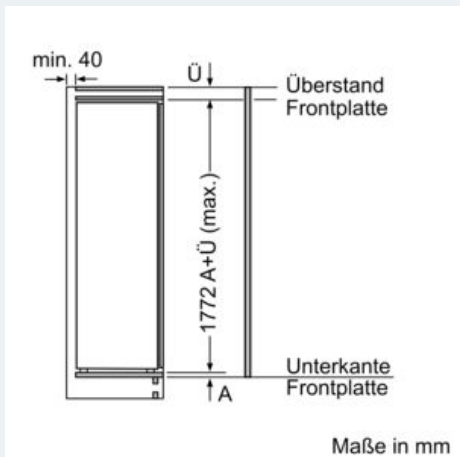

**iQ500, Einbau-Kühlschrank
mit Gefrierfach, 177.5 x 56 cm,
Flachscharnier mit Softeinzug
KI82LSDE0**

Maßzeichnungen

Maximal zulässiges Gewicht der Möbelfronten

Montierte Möbeltüren, die das zulässige Gewicht überschreiten, können zu Beschädigungen und zu Funktionsbeeinträchtigung am Scharnier führen.

T: Gerätürhöhe inklusive Scharniere in mm:	ungedämpftes Scharnier, Tür in kg:	gedämpftes Scharnier, Tür in kg:
1500-1750	22	22

Maße in mm
Empfehlung Spaltmaße für Flachscharnier

F	R	X
16-19	0-3	2,5
20	0-1	3
	2-3	2,5
21	0-1	3
	2-3	2,5
22	0	4
	1	3,5
	2-3	3

Die in der Tabelle empfohlenen Spaltmaße sind einzuhalten, um eine kollisionsfreie Öffnung der Gerätetüre zu gewährleisten und Beschädigungen am Küchenmöbel zu vermeiden.

Maximal zulässiges Gewicht der Möbelfronten

Montierte Möbelfronten, die das zulässige Gewicht überschreiten, können zu Beschädigungen und zu Funktionsbeeinträchtigung am Scharnier führen.

Δ Gewicht

A: Gerätürhöhe inkl. Scharniere in mm
B: Ungedämpftes Scharnier, Möbelfront in kg
C: Gedämpftes Scharnier, Möbelfront in kg

A	B	C
1500-1750	22	22
720-1400	19	19
A1	15	19
A2	15	19