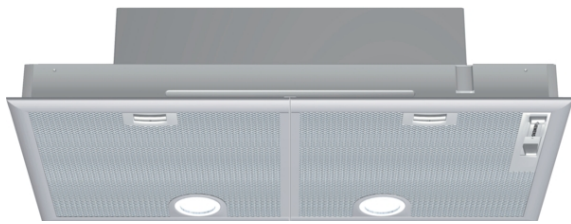

iQ300, Lüfterbaustein, 75 cm, Silbermetallic LB75565

C

Zusätzlich erhältlich Zubehör

LZ74020	Montagehilfe für Lüfterbausteine
LZ73050	Standard Geruchsfilter

Der leistungsstarke Lüfterbaustein für eine unsichtbare Platzierung über der Kochstelle.

- ✓ Erhellte das Kochfeld optimal und stromsparend - LED-Beleuchtung
- ✓ Extrem leise – die geräuscharme Dunstabzugshaube, die für Ruhe in der Küche sorgt.

Ausstattung

Technische Daten

Bauart : Lüfterbaustein/Zwischen-/Unterbaubauhaube
 Approbationszertifikate : CE, VDE
 Länge Anschlusskabel : 130 cm
 Nischenmaße für Installation (H x B x T) : 255mm x 700.0mm x 350mm mm
 Mindestabstand zur Kochstelle Elektro : 650 mm
 Mindestabstand zur Kochstelle Gas : 650 mm
 Nettogewicht : 8,2 kg
 Steuerung : mechanisch
 Max. Gebläseleistung-Abluftbetrieb : 379 m³/h
 Gebläseleistung bei Intensivstufe-Umluftbetrieb : 408.0 m³/h
 Max. Gebläseleistung-Umluftbetrieb : 278 m³/h
 Gebläseleistung bei Intensivstufe-Abluftbetrieb : 638 m³/h
 Anzahl der Lampen (Stck) : 2
 Schalleistung : 56 dB(A) re 1 pW
 Durchmesser des Abluftstutzens : 120 / 150 mm
 Material des Fettfilters : Aluminium waschbar
 EAN-Nummer : 4242003838402
 Anschlusswert : 206 W
 Absicherung : 10 A
 Spannung : 220-240 V
 Frequenz : 50 Hz
 Steckerart : Schuko-/Gardy.m.Erdung
 Art der Installation : Eingebaut

4 242003 838402

iQ300, Lüfterbaustein, 75 cm, Silbermetallic LB75565

Ausstattung

Bauform

- Für vorbereitete Schränke, Essen u.ä. sowie über Kochinseln
- 2 Hochleistungsgebläse
- mit Rückstauklappe

Design

- Schiebeschalter
- Arbeitsplatzbeleuchtung mit 2 x LED-Spot 2,15W (Niedervolt)
- Beleuchtungsstärke: 410 lux
- Farbtemperatur: 3500 K

Komfort

- Metall-Fettfilter, spülmaschinengeeignet

Maße

- Gerätegröße (HxBxT): 255 x 730 x 380 mm
- Einbaumaße (HxBxT): 255 x 700 x 350 mm
- Gesamtanschlusswert: 206 W
- Abluftstutzen Ø 150 mm, 120 mm

* Gemäß EU-Regulierung Nr. 65/2014