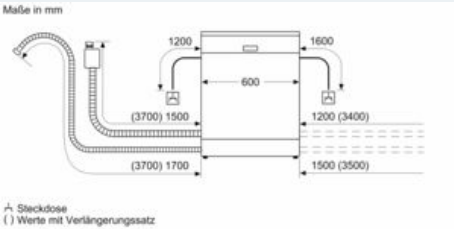

iQ300, Vollintegrierter Geschirrspüler,
60 cm, XXL
SX63E800BE

Maßzeichnungen