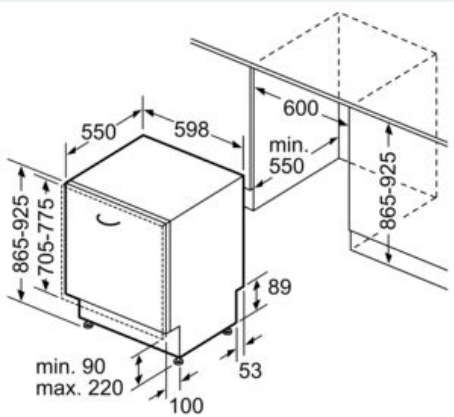

iQ300, Vollintegrierter Geschirrspüler,
60 cm, XXL
SX63E800BE

Maßzeichnungen

Maße in mm