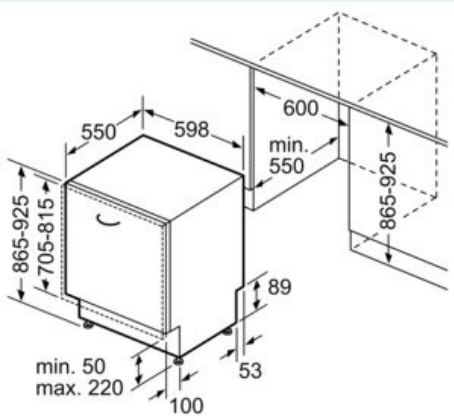

iQ300, Vollintegrierter Geschirrspüler,
60 cm, XXL
SX73H800BE

Maßzeichnungen

Maße in mm