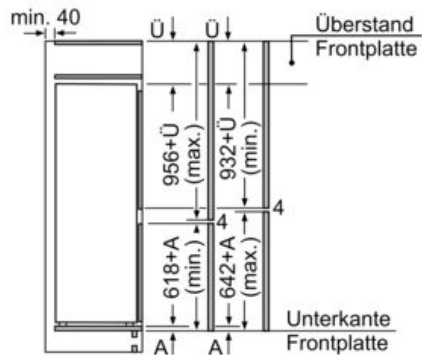

Die angegebenen Möbeltürmaße gelten für eine Türfuge von 4 mm.