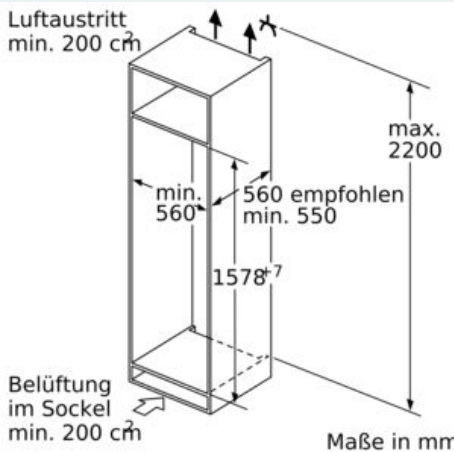

iQ500, Einbau-Kühl-Gefrier-Kombination mit Gefrierbereich unten, 157.8 x 55.8 cm, Flachscharnier mit Softeinzug
KI77SADE0

Maßzeichnungen