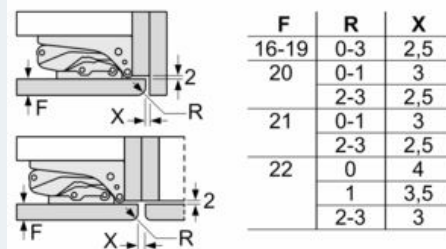

#### Montage

#### Sonderzubehör

**iQ500, Einbau-Kühl-Gefrier-Kombination mit Gefrierbereich unten, 157.8 x 55.8 cm, Flachscharnier mit Softeinzug**  
**KI77SADE0**

Maßzeichnungen

Maße in mm  
Empfehlung Spaltmaße für Flachscharnier