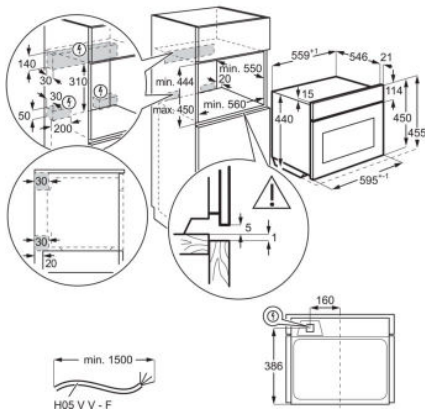

Technische Daten

Bauart	Einbaubackofen	EAN-Nummer	7332543754687
Gerätetyp	CombiQuick Backofen mit integrierter Mikrowelle	Volt	230
Reinigung	Keine	Absicherung (A)	16
Bedienung	Premium-Drehwähler mit Berührungssensor und TFT-Farbdisplay	Bruttogewicht (kg)	41.8
Einbaumaße HxBxT (mm)	450x560x550	Nettogewicht (kg)	38.5
Temperaturbereich	30°C - 230°C	Beleuchtungsart	1, oben Halogen
Nettovolumen Backraum (L)	43	Beleuchtung (Watt)	25
Farbe	Matt Black	Anschlusskabel	ja
Gerätemaße HxBxT (mm)	455x595x567	Netzstecker	Schuko-Stecker
Beheizungsarten	Gratinieren, Unterhitze, Brotbackstufe, Ober-/Unterhitze + Mikrowelle, Ober-/Unterhitze, Auftauen, Gärstufe, Dörren, Tiefkühlgerichte, Grillstufe + Mikrowelle, Grillstufe 1, Warmhalten, Mikrowelle max., Pizzastufe, Teller wärmen, Einkochen, Bio-Garen, Heißluft mit Ringheizkörper, Heißluft + Mikrowelle, Heißluftgrillen, Heißluftgrillen + Mikrowelle, Mikrowelle	Kabellänge (m)	1.5
		UVP	2233.00
Anschlusswert (Watt)	3000		
Leistung Grill (Watt)	1900		
PNC	944 066 813		

PSGBOV180DE0000H