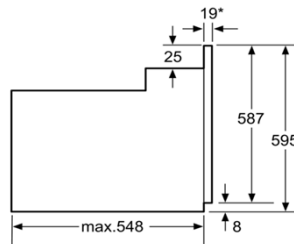

*Bei Metallfronten 20mm

Maße in mm