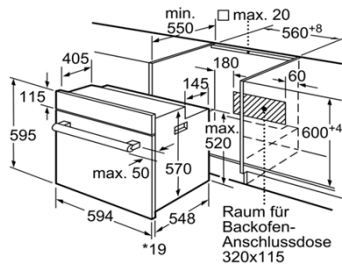

* 20 mm für Metallfronten

Maße in mm