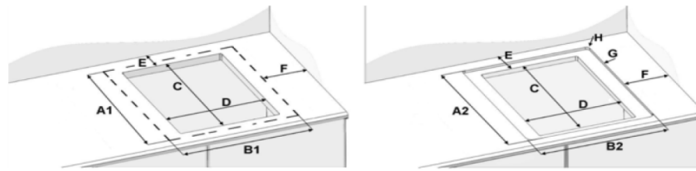

Kochzonen
 - 2 x Ø 155 mm, 1,2 kW
 - 2 x Ø 190 mm, 1,8 kW

Technische Daten und Maße
 • Gerätemaße: (B/T) 590 x 520 mm
 • Einbaumaße: (H/B/T) 57 x 560 x 490 mm
 • Gerätemaß (verpackt) (H/B/T): 95 x 650 x 600 mm
 • Nettogewicht (kg): 7,75
 • Bruttogewicht (kg): 8,90
 • Min. Arbeitsplattenstärke: 16 mm

Verbrauchs- und Anschlusswerte:
 • Elektroanschlusswert (W): 6000
 • Spannung (V): 220-240
 • Frequenz (Hz): 50 - 60

EAN-Nr.: 4251003104790

	Glas size		Cut-out size		Rear	Side	Radius	Cut size		Deep
	A1	B1	C	D	E	F	H	A2	B2	G
5IE64252	520	590	490	560	50	40	8	526	596	5
5IE84252	520	780	490	750	50	40	8	526	786	5
5I184251	520	780	490	750	50	40	8	526	786	5
5I194291	520	880	490	850	50	40	8	526	886	5
5IB64211	520	590	490	560	50	40	8	526	596	5
5IZ34291	520	300	490	270	50	40	8	526	306	5
5RE64361	520	590	490	560	50	40	8	526	596	5
5RG64361	520	590	490	560	50	40	8	526	596	5
5RG74351	520	780	490	750	50	40	8	526	786	5
5RZ34411	520	290	490	270	50	40	8	526	296	5