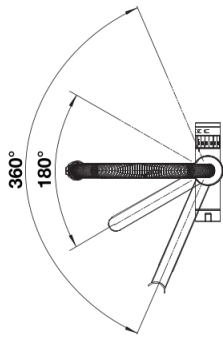

Produktdatenblatt EVOL-S Pro Soda System-Armatur

Art. Nr. 526629

Vorteil

- 5-in-1 Semi-Profi-Armatur: Kaltes, warmes, sowie gekühltes, veredeltes Wasser still, medium und sprudelnd
- Still, medium, sprudelnd: Kohlensäuregehalt des gefilterten Wassers wählbar über separates Drehrad
- Click & Touch: Einstellung der gefilterten Wassermenge dank präzisiertem Drehrad und intuitive Touch-Bedienung für bedarfsgerechten Wasserverbrauch
- Separater Auslauf für veredeltes Wasser
- Zweistrahlnbruse mit präziser Magnethalterung

Farben

Verfügbare Farben
schwarz matt

Sonderfarbe schwarz matt

Planungshinweise

- Dieser Artikel kann nur in Verbindung mit einem BLANCO Multi Frame II drink.soda verwendet werden. Der Artikel enthält nicht die Karbonisierungseinheit für den Unterschrank.

Lieferumfang

- Auslauf für Mischwasser 360° schwenkbar
- Separater, 180° schwenkbarer Auslauf für veredeltes Wasser
- Hahnlochbohrung mit Ø 35 mm erforderlich
- Keramikscheiben-Kartusche
- Patentierter Strahlregler für deutlich geringere Verkalkung
- Stabilisierungsplatte zur Erhöhung der Standfestigkeit der Küchenarmatur bei Einbau in Spülen aus Edelstahl

Details

Schwenkbereich

Seitenansicht Hebel 2D

Seitenansicht