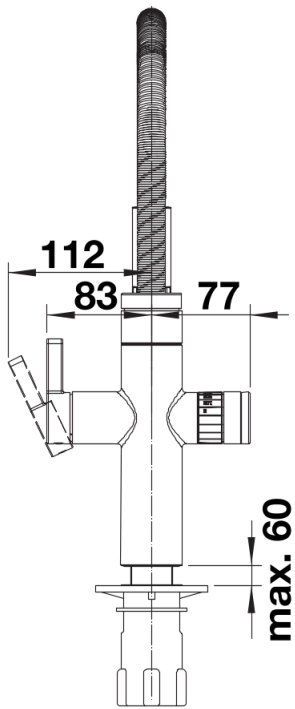

Produktdatenblatt EVOL-S Pro Soda System-Armatur

Art. Nr. 526629

Vorteil

- 5-in-1 Semi-Profi-Armatur: Kaltes, warmes, sowie gekühltes, veredeltes Wasser still, medium und sprudelnd
- Still, medium, sprudelnd: Kohlensäuregehalt des gefilterten Wassers wählbar über separates Drehrad
- Click & Touch: Einstellung der gefilterten Wassermenge dank präzisiertem Drehrad und intuitive Touch-Bedienung für bedarfsgerechten Wasserverbrauch
- Separater Auslauf für veredeltes Wasser
- Zweistrahlnbruse mit präziser Magnethalterung

Lieferumfang

- Auslauf für Mischwasser 360° schwenkbar
- Separater, 180° schwenkbarer Auslauf für veredeltes Wasser
- Hahnlochbohrung mit Ø 35 mm erforderlich
- Keramikscheiben-Kartusche
- Patentierter Strahlregler für deutlich geringere Verkalkung
- Stabilisierungsplatte zur Erhöhung der Standfestigkeit der Küchenarmatur bei Einbau in Spülen aus Edelstahl

Details

Schwenkbereich

Seitenansicht Hebel 2D

Seitenansicht