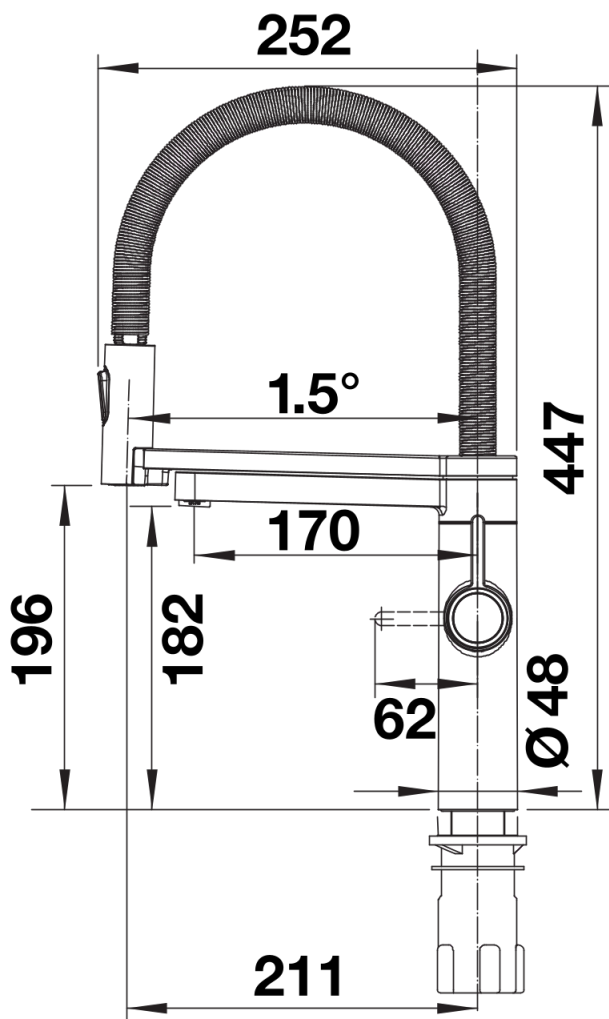

Lieferumfang

- Auslauf für Mischwasser 360° schwenkbar
- Separater, 180° schwenkbarer Auslauf für veredeltes Wasser
- Hahnlochbohrung mit Ø 35 mm erforderlich
- Keramikscheiben-Kartusche
- Patentierter Strahlregler für deutlich geringere Verkalkung
- Stabilisierungsplatte zur Erhöhung der Standfestigkeit der Küchenarmatur bei Einbau in Spülen aus Edelstahl

Details

Schwenkbereich

Seitenansicht Hebel 2D

Seitenansicht