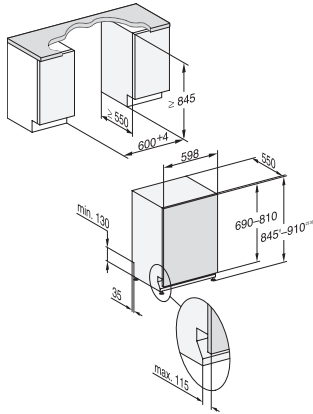

Länge Wasserablaufschlauch in m	1,50
Länge der elektrischen Zuleitung in m	1,70
Min. Frontplattengewicht in kg	4,0
Max. Frontplattengewicht in kg	12,0

Mitgeliefertes Zubehör

1 x PowerDisk	•
Gutschein für 6 x PowerDisk	•
Gutschein für ein Paket mit Klarspüler, Regeneriersalz, DishClean	•

mit automatischer Dosierung dank AutoDos mit integrierter PowerDisk.

G7000 XXL, vollintegrierbare G, 60cm (Skizze)

1) Sockelhöhe 35-155 mm, , 2) Sockelhöhe 100-220 mm, , 3) Gerätehöhe max. 970 mm mit Umbausatz Sockelhöhe-1 (Mat.-Nr. 6.394.761), ,