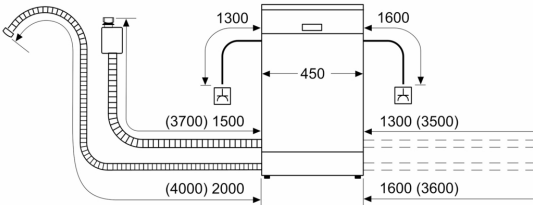

Energieeffizienzklasse:	E
Energieverbrauch des Eco 50°C Programm pro 100 Betriebszyklen: 70 kWh	
Höchste Anzahl von Maßgedecken (EU 2017/1369):	9
Wasserverbrauch in Litern im Eco 50°C Programm pro Betriebszyklus (EU 2017/1369):	8.5 l
Programmdauer (EU 2017/1369):	3:40 h
Geräuschwert:	45 dB(A) re 1pW
Geräusch-Effizienzklasse:	C
Bauform:	Einbau
Höhe der Arbeitsplatte:	0 mm
Abmessungen des Gerätes:	815 x 448 x 573 mm
Min. Nischenmaße für Installation (H x B x T):	815-875 x 450 x 550 mm
Tiefe bei geöffneter Tür (90°):	1150 mm
Höhenverstellbare Füße:	Ja - alle von vorne
Höhenverstellung max.:	60 mm
Verstellbarer Sockel:	Horizontal und Vertikal
Nettogewicht:	29.2 kg
Bruttogewicht:	31.0 kg
Anschlusswert:	2400 W
Absicherung:	10 A
Spannung:	220-240 V
Frequenz:	50; 60 Hz
Länge Anschlusskabel:	175.0 cm
Steckerart:	Schuko-/Gardy mit Erdung
Länge Zulaufschlauch:	165 cm
Länge Ablaufschlauch:	205 cm
EAN-Nummer:	4242003879818
Gerätetyp:	Teilintegriert

- Salzeinfüllhilfe (Trichter)
- Inkl. Dampfschutz für die Arbeitsplatte
- Geräte Maße (H x B x T): 81.5 cm x 44.8 cm x 57.3 cm

¹ auf einer Energieeffizienzklassen-Skala von A bis G

²Energieverbrauch kWh/100 Betriebszyklen (im Programm Eco 50 °C)

**iQ300, Teilintegrierter
Geschirrspüler, 45 cm,
Gebürsteter Stahl
SR53HS64KE**

Maße in mm

⚡ Steckdose
() Werte mit Verlängerungssatz

Maße in mm