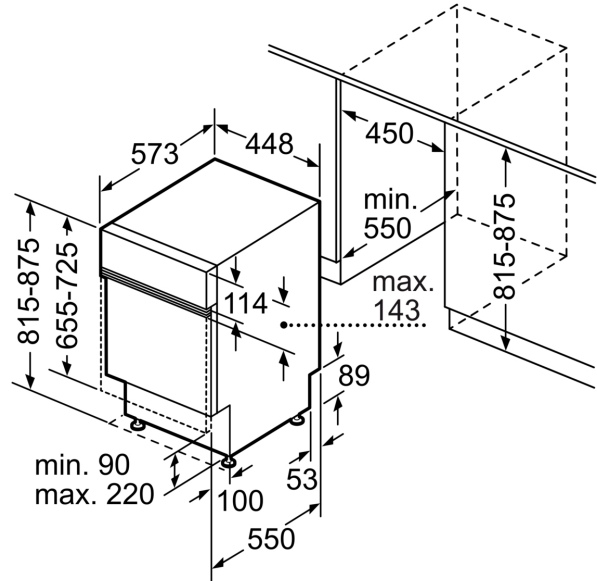

Energieeffizienzklasse:	E
Energieverbrauch des Eco 50°C Programm pro 100 Betriebszyklen: 70 kWh	
Höchste Anzahl von Maßgedecken (EU 2017/1369):	9
Wasserverbrauch in Litern im Eco 50°C Programm pro Betriebszyklus (EU 2017/1369):	8.5 l
Programmdauer (EU 2017/1369):	3:40 h
Geräuschwert:	45 dB(A) re 1pW
Geräusch-Effizienzklasse:	C
Bauform:	Einbau
Höhe der Arbeitsplatte:	0 mm
Abmessungen des Gerätes:	815 x 448 x 573 mm
Min. Nischenmaße für Installation (H x B x T):	815-875 x 450 x 550 mm
Tiefe bei geöffneter Tür (90°):	1150 mm
Höhenverstellbare Füße:	Ja - alle von vorne
Höhenverstellung max.:	60 mm
Verstellbarer Sockel:	Horizontal und Vertikal
Nettogewicht:	29.2 kg
Bruttogewicht:	31.0 kg
Anschlusswert:	2400 W
Absicherung:	10 A
Spannung:	220-240 V
Frequenz:	50; 60 Hz
Länge Anschlusskabel:	175.0 cm
Steckerart:	Schuko-/Gardy mit Erdung
Länge Zulaufschlauch:	165 cm
Länge Ablaufschlauch:	205 cm
EAN-Nummer:	4242003879818
Gerätetyp:	Teilintegriert

- Salzeinfüllhilfe (Trichter)
- Inkl. Dampfschutz für die Arbeitsplatte
- Geräte Maße (H x B x T): 81.5 cm x 44.8 cm x 57.3 cm

¹ auf einer Energieeffizienzklassen-Skala von A bis G

²Energieverbrauch kWh/100 Betriebszyklen (im Programm Eco 50 °C)

**iQ300, Teilintegrierter
Geschirrspüler, 45 cm,
Gebürsteter Stahl
SR53HS64KE**

Maße in mm

⚡ Steckdose
() Werte mit Verlängerungssatz

Maße in mm