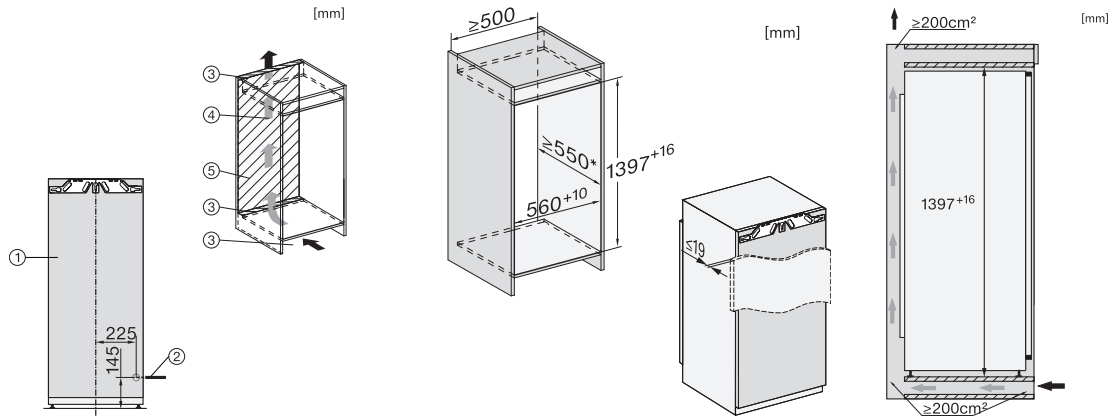

K 7433 E

Einbau-Kühlschrank 140cm Nischenhöhe

mit DailyFresh, wartungsfreier LED-Beleuchtung, DynaCool und ComfortClean.

K7477B, K7478C, K7433E, K7434E, K7464E, K7443D, K7444D, K7473D, K7474D, FNS7470D, Einbau

1. Ansicht von Vorne, 2. Netzanschlussleitung, L = 2100 mm, 3. Lüftungsausschnitt min. 200 cm², 4. Belüftung, 5. Kein Anschluss in diesem Bereich

K7477B, K7478C, K7433E, K7434E, K7464E, K7443D, K7444D, K7473D, K7474D, FNS7470D, Einbau

*Der deklarierte Energieverbrauch wurde mit einer Nischentiefe von 560 mm ermittelt. Das Kältegerät ist bei einer Nischentiefe von 550 mm voll funktionsfähig, hat aber einen geringfügig höheren Energieverbrauch.

K7477B, K7478C, K7438C, K7433E, K7434E, K7464E, K7443D, K7444D, K7473D, K7474D, FNS7470D, Einbau

Seitenansicht